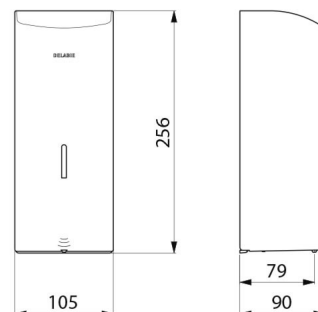

VANTAGENS

Higiene total : sem contacto manual

Design : acabamento preto mate

Bomba doseadora antidesperdício

Sabão líquido ou gel hidroalcoólico