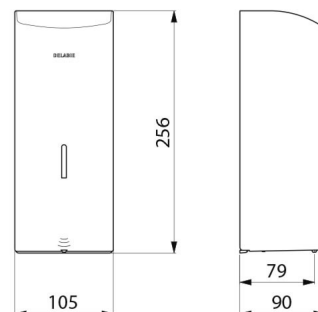

VANTAGENS

- Higiene total : sem contacto manual
- Design : acabamento preto mate
- Bomba doseadora antidesperdício
- Sabão líquido ou gel hidroalcoólico