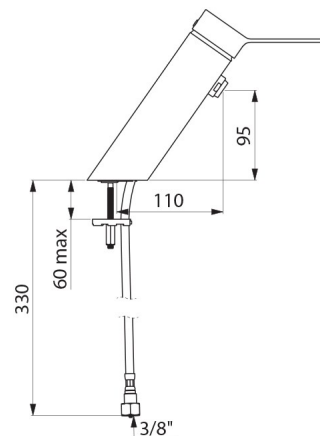

Misturadora de lavatório equilíbrio de pressão SECURITHERM EP BIOSAFE

Ref. 2621EP

Misturadora mecânica monofuro sem bica H.95 L.110

DESCRIÇÃO

Misturadora de lavatório equilíbrio de pressão SECURITHERM EP BIOSAFE - Ref. 2621EP

Misturadora de lavatório mecânica de equilíbrio de pressão.
Misturadora mecânica monofuro H.5 L.110.

Ausência de bica: quebra-jatos higiênico integrado no corpo.
Cartucho cerâmico Ø 35 de equilíbrio de pressão com limitador de temperatura máxima pré-regulado.

Segurança anti-queimadura: débito de AQ restrito em caso de corte de AF (e o inverso).

Temperatura constante quaisquer que sejam as variações de pressão e de débito na rede.

Isolamento térmico anti-queimaduras Securitouch.

Possibilidade de realizar facilmente um choque térmico sem desmontar o manipulou ou corte da alimentação da água fria.

Corpo com interior liso e de baixa capacidade de água (limita os nichos bacterianos).

Débito limitado a 4 l/min a 3 bar.

Comando por manipulou compacto.

Sem vareta e sem válvula.

Flexíveis PEX F3/8" rotativos com filtros e válvulas antirretorno.

Fixação reforçada por 2 pernos em inox.

Misturadora mecânica de equilíbrio de pressão SECURITHERM, particularmente adaptada para os estabelecimentos de cuidados de saúde, lares, hospitais e clínicas.

Misturadora monofuro adaptada para pessoas com mobilidade reduzida (PMR).

Misturadora com garantia de 30 anos.

Modelo também disponível na versão com ligações de tubos em cobre.

CARACTERÍSTICAS TÉCNICAS

Misturadora de lavatório equilíbrio de pressão SECURITHERM EP BIOSAFE - Ref. 2621EP

Ligação	F3/8"
Tecnologia	Misturadora mecânica SECURITHERM EP BIOSAFE
Altura	180 mm
Comprimento	220 mm
Altura da saída	95 mm
Comprimento da bica	110 mm
Débito	4 l/min a 3 bar

VANTAGENS