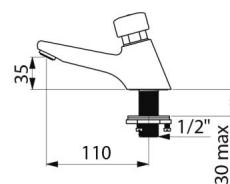

Torneira de lavatório temporizada TEMPOSTOP

Ref. 745301

Versão antibloqueio (AB)

DESCRIÇÃO

Torneira de lavatório temporizada TEMPOSTOP - Ref. 745301

Torneira de lavatório temporizada sobre bancada:
 Temporização ~7 segundos.
 Débito pré-regulado a 3 l/min a 3 bar, ajustável de 1,4 a 6 l/min.
 Quebra-jatos anticalcário inviolável.
 Corpo de latão cromado M1/2".
 Fixação reforçada por contraporca com 3 parafusos inox.
 Sistema antibloqueio AB: a abertura da água dá-se apenas quando é libertado o botão de pressão.
 Garantia 30 anos.

Ligação	M1/2"
Tecnologia	Temporizada
Altura da saída	35 mm
Comprimento da bica	110 mm
Débito	3 l/min

Padrões	     
Garantia	
Reparação	