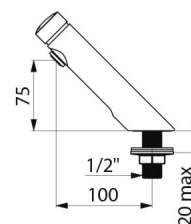

Torneira de lavatório temporizada TEMPOSOFT 2

Ref. 740500

Abertura suave

DESCRIÇÃO

Torneira de lavatório temporizada TEMPOSOFT 2 - Ref. 740500

Torneira de lavatório temporizada sobre bancada:
 Abertura suave.
 Temporização ~7 segundos.
 Débito pré-regulado a 3 l/min a 3 bar, ajustável de 3 a 6 l/min.
 Quebra-jatos anticalcário inviolável.
 Corpo de latão cromado M1/2".
 Fixação por contraporca.
 Fornecido com um símbolo azul e um vermelho.
 Adaptado para PMR.
 Garantia 30 anos.

VANTAGENS

-  Hiper-economia de água de 85%
-  Fixação por contraporca
-  Abertura suave

CARACTERÍSTICAS TÉCNICAS

Torneira de lavatório temporizada TEMPOSOFT 2 - Ref. 740500

Ligação	M1/2"
Tecnologia	Temporizada
Altura da saída	75 mm
Comprimento da bica	100 mm
Débito	3 l/min