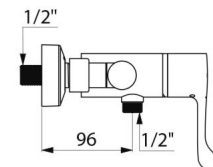

VANTAGENS

- Sequencial : abertura/fecho sobre a água fria
- Máxima higiene : ausência de válvula antirretorno
- SECURITHERM : segurança anti-queimaduras otimizada
- Termostática : estabilidade da temperatura total