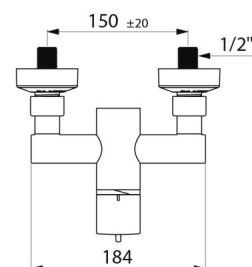

VANTAGENS

- Sequencial : abertura/fecho sobre a água fria
- Máxima higiene : ausência de válvula antirretorno
- SECURITHERM : segurança anti-queimaduras otimizada
- Termostática : estabilidade da temperatura total