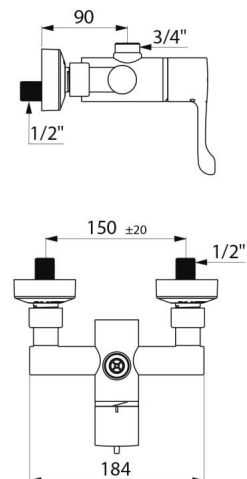

VANTAGENS

- Sequencial : abertura/fecho sobre a água fria
- Máxima higiene : ausência de válvula antirretorno
- SECURITHERM : segurança anti-queimaduras otimizada
- Termostática : estabilidade da temperatura total