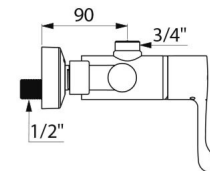

VANTAGENS

- Sequencial : abertura/fecho sobre a água fria
- Máxima higiene : ausência de válvula antirretorno
- SECURITHERM : segurança anti-queimaduras otimizada
- Termostática : estabilidade da temperatura total