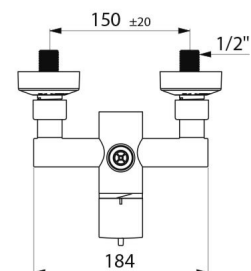

VANTAGENS

- Sequencial : abertura/fecho sobre a água fria
- Máxima higiene : ausência de válvula antirretorno
- SECURITHERM : segurança anti-queimaduras otimizada
- Termostática : estabilidade da temperatura total