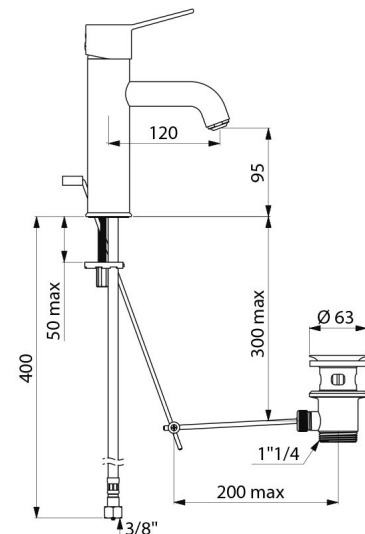

Misturadora de lavatório de equilíbrio de pressão SECURITHERM EP

Ref. 2720TEP

Misturadora mecânica monofuro H.95 L.120

DESCRIÇÃO

Misturadora de lavatório de equilíbrio de pressão SECURITHERM EP - Ref. 2720TEP

Misturadora de lavatório mecânica de equilíbrio de pressão. Misturadora monofuro com bica curva H.95 L.120 equipada com saída BIOSAFE higiénica. Bica adaptada para instalação de um filtro terminal BIOFIL. Cartucho cerâmico Ø 35 de equilíbrio de pressão com limitador de temperatura máxima pré-regulado. Possibilidade de realizar facilmente um choque térmico sem desmontar o manípulo nem cortar a alimentação de água fria. Segurança anti-queimaduras total: débito de AQ restrito em caso de corte de AF (e o inverso). Temperatura constante quaisquer que sejam as variações de pressão e de débito na rede. Corpo e bica com interior liso e de baixa capacidade de água. Débito limitado a 5 l/min a 3 bar. Comando por manípulo compacto. Vareta ergonómica e válvula 1"1/4 de latão. Flexíveis PEX F3/8" com filtros e válvulas antirretorno. Fixação reforçada por 2 pernos em inox. Misturadora mecânica de equilíbrio de pressão SECURITHERM, particularmente adaptada para estabelecimentos de cuidados de saúde, lares, hospitais e clínicas. Misturadora monofuro adaptada para pessoas com mobilidade reduzida (PMR). Misturadora com garantia de 30 anos.

CARACTERÍSTICAS TÉCNICAS

Misturadora de lavatório de equilíbrio de pressão SECURITHERM EP - Ref. 2720TEP

Ligação	F3/8"
Tecnologia	Misturadora mecânica SECURITHERM EP
Altura da saída	95 mm
Comprimento da bica	120 mm
Débito	5 l/min a 3 bar
Limitador de temperatura	SIM
Acabamento	Latão cromado
Padrões	ACS WRAS

VANTAGENS