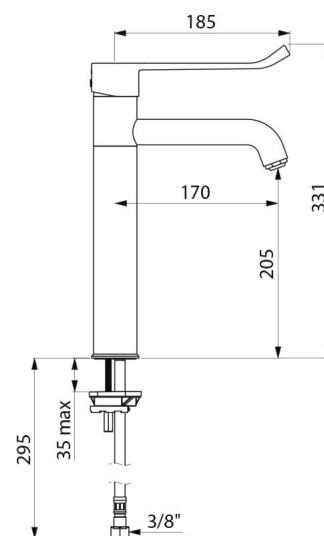

Misturadora de lavatório com equilíbrio de pressão SECURITHERM EP

Ref. 2565T5EP

Misturadora alta monofuro monocomando com cartucho EP

DESCRIÇÃO

Misturadora de lavatório com equilíbrio de pressão SECURITHERM EP - Ref. 2565T5EP

Misturadora de lavatório com equilíbrio de pressão SECURITHERM. Misturadora monofuro monocomando com bica fixa H.205 L.170. Misturadora alta com saída BIOSAFE higiênica adaptada para a colocação de um filtro terminal BIOFIL.

Segurança anti-queimaduras total: débito de AQ restrito no caso de corte de AF (e o inverso).

Temperatura constante qualquer que seja a variação de pressão e de débito na rede.

Cartucho cerâmico Ø35 de equilíbrio de pressão com limitador de temperatura máxima pré-regulado.

Corpo e bica com interior liso (limita os nichos bacterianos).

Possibilidade de realizar facilmente um choque térmico sem desmontar a alavanca nem cortar a alimentação de água fria.

Débito regulado a 5 l/min.

Corpo e base de latão cromado.

Alavanca Higiene L.185 para comando sem contacto manual.

Flexíveis PEX F3/8" com filtros e válvulas antirretorno.

Fixação reforçada por 2 pernos em inox.

Misturadora mecânica co equilíbrio de pressão, particularmente adaptada para os estabelecimentos de cuidados de saúde, lares, hospitais e clínicas.

Misturadora monofuro adaptada para pessoas com mobilidade reduzida (PMR).

Misturadora com garantia de 30 anos.

CARACTERÍSTICAS TÉCNICAS

Misturadora de lavatório com equilíbrio de pressão SECURITHERM EP - Ref. 2565T5EP

Ligação	F3/8"
Tecnologia	SECURITHERM EP
Altura	331 mm
Altura da saída	205 mm
Comprimento da bica	170 mm
Débito	5 l/min
Limitador de temperatura	SIM
Acabamento	Latão cromado

VANTAGENS

EP : débito restrito de AQ no caso de corte de AF

EP : limita as variações de pressão