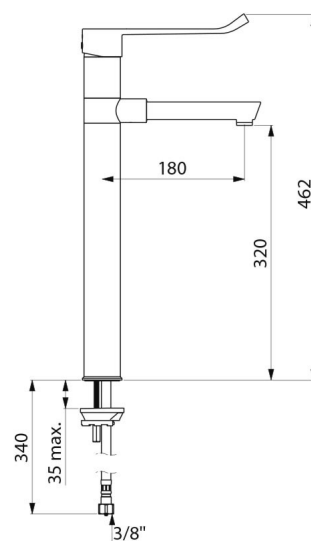

Misturadora de banca com equilíbrio de pressão SECURITHERM EP

Ref. 2871T3EP

Misturadora alta monofuro monocomando com cartucho EP

DESCRIÇÃO

Misturadora de banca com equilíbrio de pressão SECURITHERM EP - Ref. 2871T3EP

Misturadora de banca alta com equilíbrio de pressão SECURITHERM. Misturadora monofuro monocomando com bica alta orientável H.320. Misturadora fornecida com 1 bica removível descartável. Segurança anti-queimaduras total: débito de AQ restrito em caso de corte de AF (e o inverso). Temperatura constante sejam quais forem as variações de pressão e de débito. Cartucho cerâmico Ø35 com equilíbrio de pressão e com limitador de temperatura máxima pré-regulado. Corpo e bica com interior liso (reduz os nichos bacterianos). Possibilidade de realizar facilmente um choque térmico sem desmontar a alavanca nem corte de alimentação de água fria. Débito limitado a 9 l/min a 3 bar. Corpo e base em latão cromado. Comando sem contacto manual por alavanca Higiene L.185. Flexíveis PEX F3/8" com filtros e válvulas antirretorno. Fixação reforçada por 2 pernos em Inox. Misturadora particularmente adaptada para os estabelecimentos de cuidados de saúde, lares, hospitais e clínicas. Adaptada para pessoas com mobilidade reduzida (PMR). Garantia 30 anos.

CARACTERÍSTICAS TÉCNICAS

Misturadora de banca com equilíbrio de pressão SECURITHERM EP - Ref. 2871T3EP

Ligação	F3/8"
Tecnologia	BIOCLIP
Altura da saída	320 mm
Comprimento da bica	180 mm
Débito	9 l/min
Acabamento	Latão cromado
Padrões	
Garantia	

VANTAGENS

- Higiene : interior liso limita as bactérias
- Função choque térmico sem desmontar a alavanca
- Limitador de temperatura máxima pré-regulado
- Alavanca Higiene : comando sem contacto manual