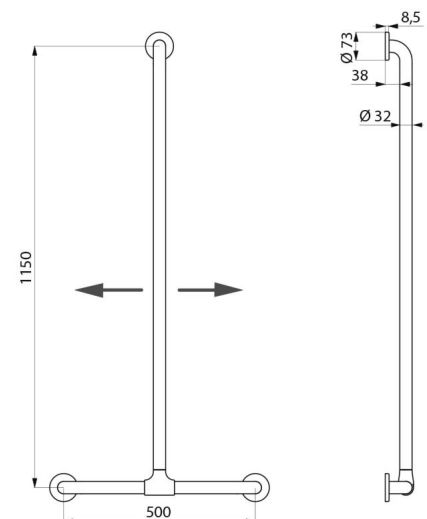

Barra de apoio em T com barra vertical deslizante Ø 32 para pessoas com mobilidade reduzida (PMR).

Utilização como barra de apoio e elevação em posição de pé.

Ajuda e protege a entrada e deslocação segura no duche.

Fixações invisíveis por placa de fixação com 6 furos, Ø 73.

Fornecido com parafusos em inox para parede de betão.

Dimensões: 1150 x 500 mm.

Testado com mais de 200 kg. Peso máximo do utilizador recomendado: 135 kg.

Garantia da barra 30 anos. Marcação CE.

CARACTERÍSTICAS TÉCNICAS

Barra de apoio em T com barra vertical deslizante Nylon branco - Ref. 5441N

Altura	1150 mm
Comprimento	500 mm
Diâmetro	Ø 32
Distância da parede	38 mm
Espessura	Nylon : 3,5 mm ; Aço : 2 mm
Acabamento	Nylon antibacteriano HR brilhante branco

VANTAGENS

Posição da barra vertical regulável

Tratamento antibacteriano NylonClean

Testado com mais de 200 kg

Distância à parede de 38 mm : espaço mínimo

Padrões

Garantia