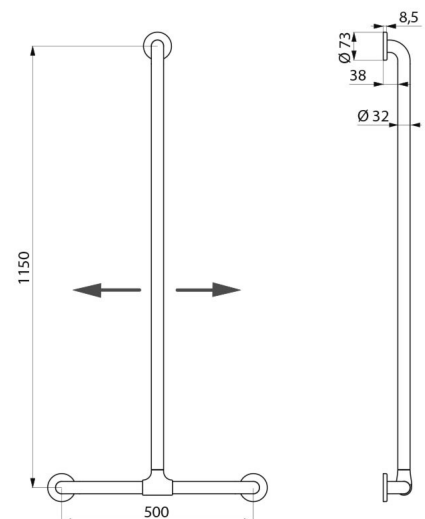

Barra de apoio em T com barra vertical deslizante Ø 32 para pessoas com mobilidade reduzida (PMR).

Utilização como barra de apoio e elevação em posição de pé.

Ajuda e protege a entrada e deslocação segura no duche.

Fixações invisíveis por placa de fixação com 6 furos, Ø 73.

Fornecido com parafusos em inox para parede de betão.

Dimensões: 1150 x 500 mm.

Testado com mais de 200 kg. Peso máximo do utilizador recomendado: 135 kg.

Garantia da barra 30 anos. Marcação CE.

CARACTERÍSTICAS TÉCNICAS

Barra de apoio em T com barra vertical deslizante Nylon branco - Ref. 5441N

Altura	1150 mm
Comprimento	500 mm
Diâmetro	Ø 32
Distância da parede	38 mm
Espessura	Nylon : 3,5 mm ; Aço : 2 mm
Acabamento	Nylon antibacteriano HR brilhante branco

VANTAGENS

Posição da barra vertical regulável

Tratamento antibacteriano NylonClean

Testado com mais de 200 kg

Distância à parede de 38 mm : espaço mínimo

Padrões

Garantia