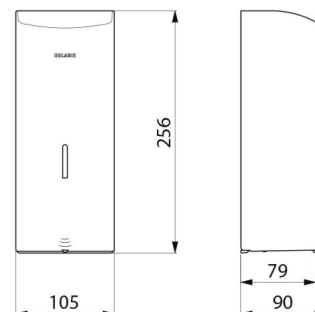

VANTAGENS

- Higiene total : sem contacto manual
- Conforto : doseador de sabão automático
- Bomba doseadora antidesperdício
- Sabão líquido ou gel hidroalcoólico