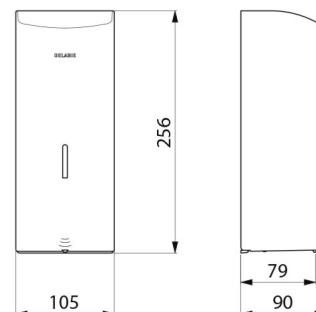

VANTAGENS

Higiene total : sem contacto manual

Conforto : doseador de sabão automático

Bomba doseadora antidesperdício

Sabão líquido ou gel hidroalcoólico