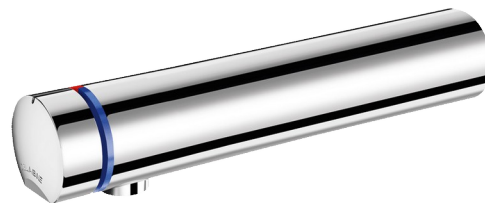

Misturadora de lavatório temporizada TEMPOMIX 3

Ref. 794165

Abertura suave, torneiras de segurança

DESCRIÇÃO

Misturadora de lavatório temporizada TEMPOMIX 3 - Ref. 794165

Misturadora de lavatório temporizada monocomando mural:
 Abertura suave.
 Regulação de temperatura e abertura de água no manípulo.
 Temporização pré-regulada a ~7 segundos, ajustável de 6 a 9 segundos.
 Débito pré-regulado a 3 l/min a 3 bar, ajustável de 3 a 6 l/min.
 Quebra-jatos anticalcário inviolável.
 Corpo de metal cromado L.190 mm.
 Fixação mural para atravessar a parede.
 Flexíveis PEX 3/8" com torneiras de segurança, filtros e válvulas antirretorno.
 Limitador de temperatura regulável.
 Adaptado para PMR.
 Garantia 30 anos.

CARACTERÍSTICAS TÉCNICAS

Misturadora de lavatório temporizada TEMPOMIX 3 - Ref. 794165

Ligação	F3/8"
Tecnologia	Temporizada
Comprimento da bica	190 mm
Débito	3 l/min
Padrões	
Garantia	

VANTAGENS

- Hiper-economia de água de 85%
- Abertura suave
- Latão maciço, instalação através da parede
- Design elegante