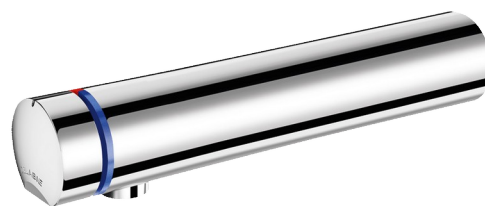

# Misturadora de lavatório temporizada TEMPOMIX 3

Ref. 794055

Abertura suave

## DESCRIÇÃO

Misturadora de lavatório temporizada TEMPOMIX 3 - Ref. 794055

Misturadora de lavatório temporizada monocomando mural, Kit 2/2:  
 Abertura suave.  
 Regulação de temperatura e abertura de água no manípulo.  
 Temporização pré-regulada a ~7 segundos, ajustável de 6 a 9 segundos.  
 Débito pré-regulado a 3 l/min a 3 bar, ajustável de 3 a 6 l/min.  
 Quebra-jatos anticalcário inviolável.  
 Corpo de metal cromado L.190 mm.  
 Fixação mural M1/2".  
 Alimentação superior ou inferior.  
 Entradas de água encastradas.  
 Filtros e válvulas antirretorno.  
 Limitador de temperatura regulável.  
 Adaptado para PMR.  
 Garantia 30 anos.  
 A encomendar com o coletor de alimentação com a ref. 794012.

## CARACTERÍSTICAS TÉCNICAS

Misturadora de lavatório temporizada TEMPOMIX 3 - Ref. 794055

Ligação	M1/2"
Tecnologia	Temporizada
Comprimento da bica	190 mm
Débito	3 l/min
Padrões	     
Garantia	