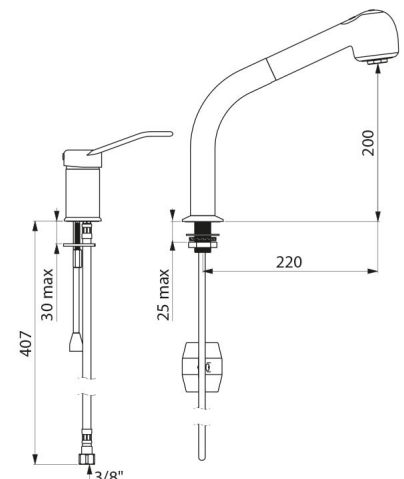

Misturadora com equilíbrio de pressão com chuveiro extraível

Ref. 2599EP

Misturadora de banca EP com chuveiro extraível

DESCRIÇÃO

Misturadora com equilíbrio de pressão com chuveiro extraível - Ref. 2599EP

Misturadora de banca com chuveiro e coluna com chuveiro extraível. Misturadora monofuro de equilíbrio de pressão com coluna adaptada para banheiras de bebé. Coluna orientável H.200 L.220 com chuveiro extraível com 2 jatos alternados (quebra-jatos/jato chuva). Cartucho cerâmico Ø 35 com equilíbrio de pressão com limitador de temperatura máxima pré-regulado. Segurança anti-queimaduras total: débito de AQ restrito em caso de corte de AF (e o inverso). Temperatura constante qualquer que seja a variação de pressão e de débito na rede. Isolamento térmico anti-queimaduras Securitouch. Corpo da misturadora monofuro e coluna com interior liso. Débito limitado a 7 l/min a 3 bar. Comando por manípulo aberto. Flexível de chuveiro BIOSAFE antiproliferação bacteriana: poliuretano transparente para garantir a sua substituição no caso de presença de biofilme, interior e exterior lisos. Flexível com diâmetro pequeno (interior Ø 6): baixo conteúdo de água. Contrapeso específico. Flexíveis PEX F3/8". Fixação reforçada por 2 pernos em inox. Misturadora mecânica de equilíbrio de pressão SECURITHERM com chuveiro, particularmente adaptada para os estabelecimentos de cuidados de saúde, lares, hospitais e clínicas. Misturadora monofuro adaptada para pessoas com mobilidade reduzida (PMR). Misturadora monocomando com garantia de 30 anos.

CARACTERÍSTICAS TÉCNICAS

Misturadora com equilíbrio de pressão com chuveiro extraível - Ref. 2599EP