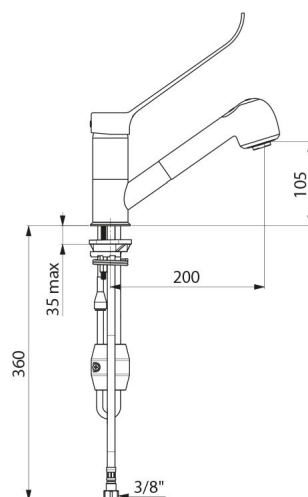

Misturadora de banca de equilíbrio de pressão c/chuveiro extraível

Ref. 2211LEP

Misturadora mecânica EP monofuro com chuveiro extraível

DESCRIÇÃO

Misturadora de banca de equilíbrio de pressão c/chuveiro extraível - Ref. 2211LEP

Misturadora de banca mecânica de equilíbrio de pressão adaptada para banheiras de bebé.

Misturadora monofuro com chuveiro extraível com bica orientável H.100 L.200.

Cartucho cerâmico Ø 40 com equilíbrio de pressão com limitador de temperatura máxima pré-regulado.

Segurança anti-queimaduras total; débito de AQ restrito em caso de corte de AF (e o inverso).

Temperatura constante quaisquer que sejam as variações de pressão e de débito na rede.

Isolamento térmico anti-queimaduras Securitouch.

Misturadora mecânica com chuveiro extraível com 2 jatos alternados quebra-jatos/jato chuva.

Corpo com interior liso.

Débito limitado a 7 l/min a 3 bar.

Corpo em latão cromado e comando por alavanca Higiene.

Flexível de chuveiro BIOSAFE antiproliferação bacteriana: poliuretano transparente para garantir a sua substituição no caso de presença de biofilme, interior e exterior lisos.

Flexível com diâmetro pequeno (interior Ø 6): baixo conteúdo de água.

Contrapeso específico.

Flexíveis PEX F3/8" com filtros e válvulas antirretorno.

Fixação reforçada por 2 pernos em inox.

Misturadora mecânica de equilíbrio de pressão SECURITHERM, particularmente adaptada para os estabelecimentos de cuidados de saúde, lares, hospitais e clínicas.

Misturadora monofuro adaptada para pessoas com mobilidade reduzida (PMR).

Misturadora com garantia de 30 anos.

CARACTERÍSTICAS TÉCNICAS

Misturadora de banca de equilíbrio de pressão c/chuveiro extraível - Ref. 2211LEP