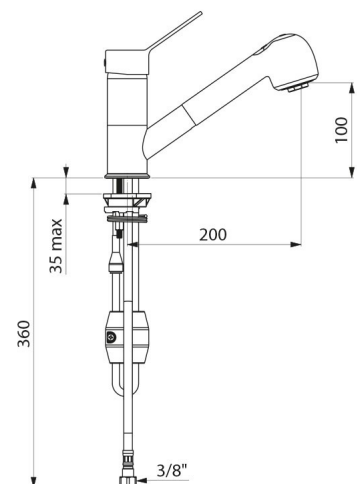

Misturadora de banca de equilíbrio de pressão c/chuveiro extraível

Ref. 2211EP

Misturadora mecânica EP monofuro com chuveiro extraível

DESCRIÇÃO

Misturadora de banca de equilíbrio de pressão c/chuveiro extraível - Ref. 2211EP

Misturadora de banca mecânica de equilíbrio de pressão adaptada para banheiras de bebé.

Misturadora monofuro com chuveiro extraível com bica orientável H.100 L.200.

Cartucho cerâmico Ø 40 com equilíbrio de pressão com limitador de temperatura máxima pré-regulado.

Segurança anti-queimaduras total; débito de AQ restrito em caso de corte de AF (e o inverso).

Temperatura constante quaisquer que sejam as variações de pressão e de débito na rede.

Isolamento térmico anti-queimaduras Securitouch.

Misturadora mecânica com chuveiro extraível com 2 jatos alternados quebra-jatos/jato chuva.

Corpo com interior liso.

Débito limitado a 7 l/min a 3 bar.

Corpo em latão cromado e comando por manípulo compacto.

Flexível de chuveiro BIOSAFE antiproliferação bacteriana: poliuretano transparente para garantir a sua substituição no caso de presença de biofilme, interior e exterior lisos.

Flexível com diâmetro pequeno (interior Ø 6): baixo conteúdo de água.

Contrapeso específico.

Flexíveis PEX F3/8" com filtros e válvulas antirretorno.

Fixação reforçada por 2 pernos em inox.

Misturadora mecânica de equilíbrio de pressão SECURITHERM, particularmente adaptada para os estabelecimentos de cuidados de saúde, lares, hospitais e clínicas.

Misturadora monofuro adaptada para pessoas com mobilidade reduzida (PMR).

Misturadora com garantia de 30 anos.

CARACTERÍSTICAS TÉCNICAS

Misturadora de banca de equilíbrio de pressão c/chuveiro extraível - Ref. 2211EP