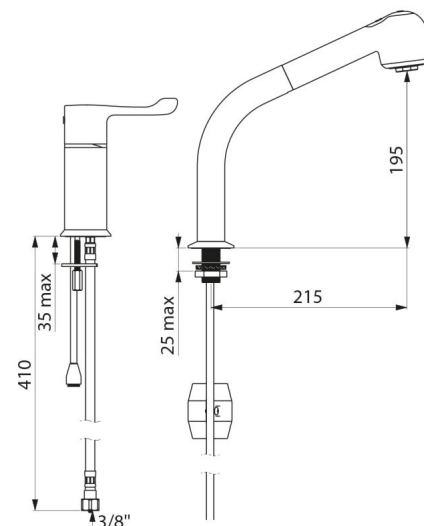

Misturadora termostática sequencial com chuveiro extraível

Ref. H9613

Conjunto com misturadora sequencial e coluna

DESCRIÇÃO

Misturadora termostática sequencial com chuveiro extraível - Ref. H9613

Conjunto com misturadora SECURITHERM termostática sequencial e coluna com chuveiro extraível.

Perfeitamente adaptado para banheiras de bebé.

Segurança anti-queimadura: fecho automático no caso de corte de água fria ou de água quente.

Isolamento térmico anti-queimaduras Securitouch.

Sequencial: abertura e fecho sobre a água fria.

Sem qualquer risco de intercomunicação entre a água quente e a água fria.

Ausência de válvula antirretorno nas entradas.

Coluna orientável H.195 L.215.

Chuveiro extraível com 2 jatos alternados quebra-jatos/chuva.

Cartucho termostático sequencial anticalcário para regulação monocomando do débito e da temperatura.

Temperatura regulável de água fria até aos 40°C com limitador de temperatura bloqueado aos 40°C.

Corpo e coluna com interior liso.

Débito regulado a 7 l/min.

Comando sem contacto manual por alavanca Higiene L.100.

Tubo de saída de água misturada em latão L.160.

Flexível do chuveiro BIOSAFE antiproliferação bacteriana: poliuretano transparente, interior e exterior lisos.

Flexível com diâmetro pequeno (interior Ø 6): baixo conteúdo de água.

Contrapeso específico.

Flexíveis PEX F3/8" e fixação reforçada por 2 pernos em inox.

Misturadora particularmente adaptada para os estabelecimentos de cuidados de saúde, lares, hospitais e clínicas.

Misturadora adaptada para pessoas com mobilidade reduzida (PMR).

Misturadora com garantia de 30 anos.

CARACTERÍSTICAS TÉCNICAS

Misturadora termostática sequencial com chuveiro extraível - Ref. H9613