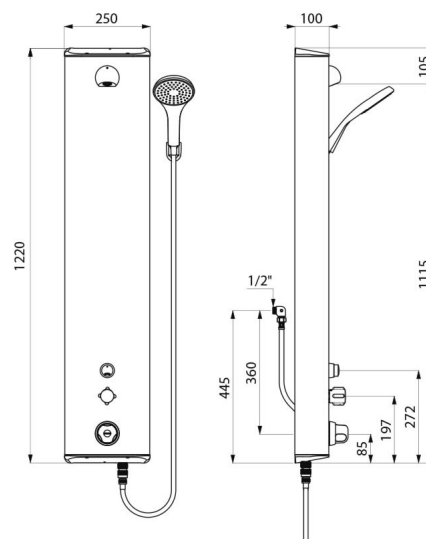

Painel de duche bicomando SECURITHERM

Ref. 792334

Termostático temporizado e mecânico bicomando

DESCRIÇÃO

Painel de duche bicomando SECURITHERM - Ref. 792334

Painel de duche bicomando termostático:
Painel em inox satinado modelo grande, para instalação na parede à face. Alimentação posterior por flexíveis M1/2".
Misturadora de duche termostática SECURITHERM.
Temperatura regulável: água fria até 38°C : 1º limitador de temperatura a 38°C, 2º limitador a 41°C.
Segurança anti-queimaduras: fecho automático no caso de corte de alimentação de água fria.
Função anti "duche frio": fecho automático no caso de corte de água quente.
Chuveiro de duche fixo ROUND cromado, inviolável e anticalcário com regulação automática de débito a 6 l/min a 3 bar.
Chuveiro de duche com flexível removível por ligação rápida STOP e suporte mural fornecido.
Torneira temporizada ~30 seg com abertura suave para comando do chuveiro de duche fixo ROUND.
Torneira não-temporizada para comando do chuveiro de duche com flexível.
Torneiras de segurança.
Fixações ocultas.
Filtros e válvulas antirretorno.
Produto concebido para resistir a choques térmicos e químicos em conformidade com a regulamentação em vigor.
Painel de duche adaptado para PMR.
Garantia 30 anos.

CARACTERÍSTICAS TÉCNICAS

Painel de duche bicomando SECURITHERM - Ref. 792334

Ligação	M1/2"
Tecnologia	Não-temporizada e temporizada
Altura	1220 mm
Profundidade	100 mm
Largura	250 mm
Débito	6 l/min
Limitador de temperatura	Termostático
Acabamento	Inox
Padrões	ACS SIF

VANTAGENS

- Regulação termostática da temperatura
- Fecho imediato no caso de corte de água fria
- Chuveiro de duche fixo ou amovível
- Painel em inox, torneiras de latão