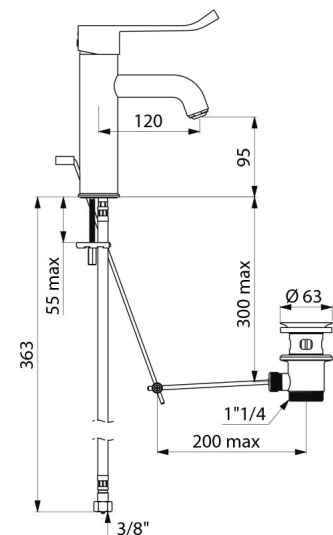

Misturadora de lavatório mecânica BIOCLIP

Ref. 28201LEP

Misturadora mecânica monofuro removível H.95 L.120, alavanca Higiene

DESCRIÇÃO

Misturadora de lavatório mecânica BIOCLIP - Ref. 28201LEP

Misturadora de lavatório mecânica de equilíbrio de pressão.
Misturadora mecânica BIOCLIP: torneira totalmente removível para limpeza/desinfecção.
Misturadora monofuro com bica H.95 L.120 equipada com saída BIOSAFE higiénica.
Bica adaptada para instalação de um filtro terminal BIOFIL.
Cartucho cerâmico Ø 35 de equilíbrio de pressão com limitador de temperatura máxima pré-regulado.
Possibilidade de realizar facilmente um choque térmico sem desmontar o manípulo nem cortar a alimentação de água fria.
Segurança anti-queimaduras total: débito de AQ restrito em caso de corte de AF (e o inverso).
Temperatura constante quaisquer que sejam as variações de pressão e de débito na rede.
Corpo e bica com interior liso e de baixa capacidade de água.
Débito limitado a 5 l/min a 3 bar.
Comando por alavanca Higiene L.150.
Vareta ergonómica e válvula 1"1/4 em latão.
Flexíveis PEX F3/8".
Filtros e válvulas antirretorno.
Fixação reforçada por 2 pernos em inox.
Misturadora mecânica de equilíbrio de pressão SECURITHERM, particularmente adaptada para estabelecimentos de cuidados de saúde, lares, hospitais e clínicas.
Misturadora monofuro adaptada para pessoas com mobilidade reduzida (PMR).
Misturadora com garantia de 30 anos.

CARACTERÍSTICAS TÉCNICAS

Misturadora de lavatório mecânica BIOCLIP - Ref. 28201LEP

Ligação	F3/8"
Tecnologia	SECURITHERM EP BIOCLIP
Altura da saída	95 mm
Comprimento da bica	120 mm
Débito	5 l/min a 3 bar
Limitador de temperatura	SIM
Acabamento	Latão comado

VANTAGENS