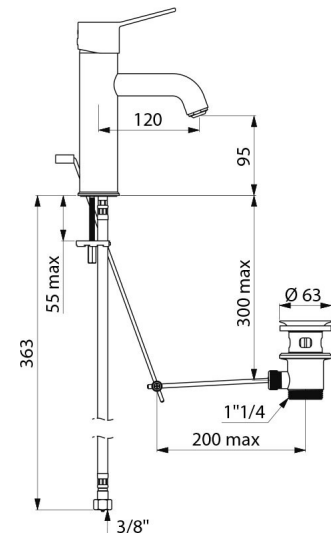

Misturadora de lavatório mecânica BIOCLIP

Ref. 28201TEP

Misturadora mecânica monofuro removível H.95 L.120, manípulo compacto

DESCRIÇÃO

Misturadora de lavatório mecânica BIOCLIP - Ref. 28201TEP

Misturadora de lavatório mecânica de equilíbrio de pressão.
Misturadora mecânica BIOCLIP: torneira totalmente removível para limpeza/desinfecção.
Misturadora monofuro com bica H.95 L.120 equipada com saída BIOSAFE higiénica.
Bica adaptada para instalação de um filtro terminal BIOFIL.
Cartucho cerâmico Ø 35 de equilíbrio de pressão com limitador de temperatura máxima pré-regulado.
Possibilidade de realizar facilmente um choque térmico sem desmontar o manípulo nem cortar a alimentação de água fria.
Segurança anti-queimaduras total: débito de AQ restrito em caso de corte de AF (e o inverso).
Temperatura constante quaisquer que sejam as variações de pressão e de débito na rede.
Corpo e bica com interior liso e de baixa capacidade de água.
Débito limitado a 5 l/min a 3 bar.
Comando por manípulo compacto.
Vareta ergonómica e válvula 1"1/4 em latão.
Flexíveis PEX F3/8".
Filtros e válvulas antirretorno.
Fixação reforçada por 2 pernos em inox.
Misturadora mecânica de equilíbrio de pressão SECURITHERM, particularmente adaptada para estabelecimentos de cuidados de saúde, lares, hospitais e clínicas.
Misturadora monofuro adaptada para pessoas com mobilidade reduzida (PMR).
Misturadora com garantia de 30 anos.

CARACTERÍSTICAS TÉCNICAS

Misturadora de lavatório mecânica BIOCLIP - Ref. 28201TEP

Ligação	F3/8"
Tecnologia	SECURITHERM EP BIOCLIP
Altura da saída	95 mm
Comprimento da bica	120 mm
Débito	5 l/min a 3 bar
Limitador de temperatura	SIM
Acabamento	Latão cromado

VANTAGENS