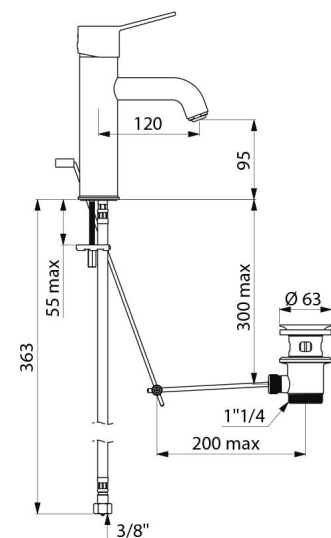

Misturadora de lavatório mecânica BIOCLIP

Ref. 28201T

Misturadora mecânica monofuro removível H.95 L.120, manípulo compacto

DESCRIÇÃO

Misturadora de lavatório mecânica BIOCLIP - Ref. 28201T

Misturadora de lavatório mecânica.
Misturadora mecânica BIOCLIP: torneira totalmente removível para limpeza/desinfecção.
Misturadora monofuro com bica reta H.95 L.120 equipada com quebra-jatos higiénico.
Bica adaptada para instalação de um filtro terminal BIOFIL.
Cartucho cerâmico Ø 35 com limitador de temperatura máxima pré-regulado.
Possibilidade de realizar facilmente um choque térmico sem desmontar o manípulo nem cortar a alimentação de água fria.
Corpo e bica com interior liso e de baixa capacidade de água.
Débito limitado a 5 l/min a 3 bar.
Comando por manípulo compacto.
Vareta ergonómica e válvula 1"1/4 em latão.
Flexíveis PEX F3/8".
Fixação reforçada por 2 pernos em inox.
Misturadora mecânica particularmente adaptada para estabelecimentos de cuidados de saúde, lares, hospitais e clínicas.
Misturadora monofuro adaptada para pessoas com mobilidade reduzida (PMR).
Misturadora com garantia de 30 anos.
Modelo disponível na versão com tubos de cobre.

CARACTERÍSTICAS TÉCNICAS

Misturadora de lavatório mecânica BIOCLIP - Ref. 28201T

Ligação	F3/8"
Tecnologia	Mitigeur déclipsable BIOCLIP
Altura da saída	95 mm
Comprimento da bica	120 mm
Débito	5 l/min a 3 bar
Limitador de temperatura	SIM
Acabamento	Latão comado

Padrões	
Garantia	

VANTAGENS

- Higiene : removível para limpeza interna
- Higiene : interior liso limita as bactérias
- Limitador de temperatura máxima pré-regulado
- Ergonomia : manípulo compacto para fácil preensão