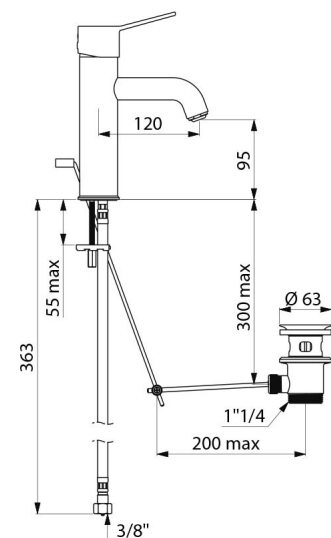

Misturadora de lavatório mecânica BIOCLIP

Ref. 28201T

Misturadora mecânica monofuro removível H.95 L.120, manípulo compacto

DESCRIÇÃO

Misturadora de lavatório mecânica BIOCLIP - Ref. 28201T

Misturadora de lavatório mecânica.
Misturadora mecânica BIOCLIP: torneira totalmente removível para limpeza/desinfecção.
Misturadora monofuro com bica reta H.95 L.120 equipada com quebra-jatos higiénico.
Bica adaptada para instalação de um filtro terminal BIOFIL.
Cartucho cerâmico Ø 35 com limitador de temperatura máxima pré-regulado.
Possibilidade de realizar facilmente um choque térmico sem desmontar o manípulo nem cortar a alimentação de água fria.
Corpo e bica com interior liso e de baixa capacidade de água.
Débito limitado a 5 l/min a 3 bar.
Comando por manípulo compacto.
Vareta ergonómica e válvula 1"1/4 em latão.
Flexíveis PEX F3/8".
Fixação reforçada por 2 pernos em inox.
Misturadora mecânica particularmente adaptada para estabelecimentos de cuidados de saúde, lares, hospitais e clínicas.
Misturadora monofuro adaptada para pessoas com mobilidade reduzida (PMR).
Misturadora com garantia de 30 anos.
Modelo disponível na versão com tubos de cobre.

CARACTERÍSTICAS TÉCNICAS

Misturadora de lavatório mecânica BIOCLIP - Ref. 28201T

Ligação	F3/8"
Tecnologia	Mitigeur déclipsable BIOCLIP
Altura da saída	95 mm
Comprimento da bica	120 mm
Débito	5 l/min a 3 bar
Limitador de temperatura	SIM
Acabamento	Latão cromado

Padrões

ACS

Garantia

VANTAGENS

Higiene : removível para limpeza interna

Higiene : interior liso limita as bactérias

Limitador de temperatura máxima pré-regulado

Ergonomia : manípulo compacto para fácil preensão