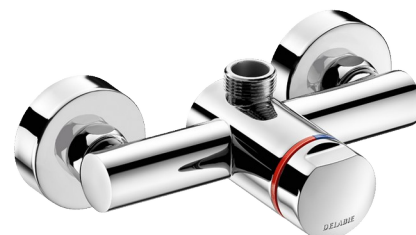

Misturadora de duche temporizada TEMPOMIX 3

Ref. 794400

Temporizada monocomando

DESCRIÇÃO

Misturadora de duche temporizada TEMPOMIX 3 - Ref. 794400

Misturadora de duche temporizada exterior:
 Misturadora TEMPOMIX 3 monocomando 3/4", saída superior.
 Instalação mural à face.
 Regulação de temperatura e abertura sobre o manípulo.
 Limitador de temperatura máxima (regulável pelo instalador).
 Abertura suave.
 Temporização pré-regulada a ~30 segundos, ajustável de 20 a 30 segundos.
 Débito 6 l/min a 3 bar, ajustável de 6 a 12 l/min.
 Latão cromado.
 Filtros e válvulas antirretorno integradas.
 Manípulo de metal cromado.
 Ligações excêntricas M1/2" para entre-eixos de 130 a 170 mm.
 Adaptado para PMR.
 Garantia 30 anos.

CARACTERÍSTICAS TÉCNICAS

Misturadora de duche temporizada TEMPOMIX 3 - Ref. 794400

Ligação	M1/2"
Tecnologia	Temporizada
Largura	150 mm
Débito	6 l/min
Padrões	   
Garantia	
Reparação	

VANTAGENS

Abertura suave