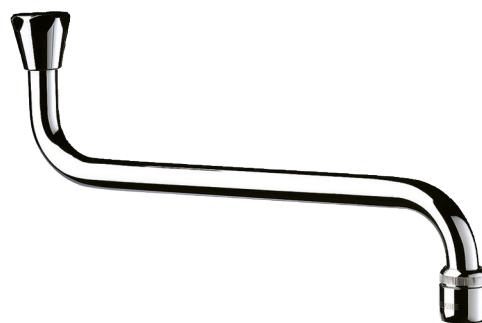

Bica universal horizontal

Ref. 940252

F1/2"

DESCRIÇÃO

Bica universal horizontal - Ref. 940252

Bica orientável de parede.
Latão maciço cromado.
Quebra-jatos regulado a 3 l/min.
F1/2", L.250 mm, H.120 mm.
Garantia 30 anos.

VANTAGENS

Bica universal

Fixação reforçada na base

Quebra-jatos com débito regulável

CARACTERÍSTICAS TÉCNICAS

Bica universal horizontal - Ref. 940252

Ligação	1/2"
Altura	120 mm
Comprimento	250 mm
Débito	3 l/min
Padrões	ACS 
Garantia	