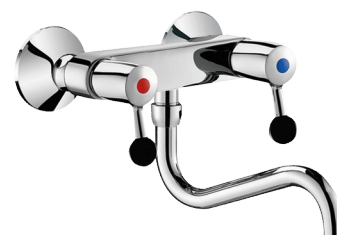

Misturadora 2 furos mural - 60 l/min

Ref. 5645T2

Bica orientável inferior L.200

DESCRIÇÃO

Misturadora 2 furos mural - 60 l/min - Ref. 5645T2

Misturadora 2 furos mural com bica tubo orientável inferior Ø 22 L.200 com quebra-jatos estrela latão.

Válvula de piston guiada fora de água com mecanismo reforçado.

Manípulos de bola ergonómicos e antichoque.

Débito 60 l/min a 3 bar em 1/4 de volta.

Débito pleno 90 l/min a 3 bar.

Bica com interior liso.

Corpo monobloco e bica em latão cromado.

Ligações excêntricas M1/2" M3/4" fornecidas com espelhos.

Adaptada aos locais de despejo.

Garantia 30 anos.

VANTAGENS

Débito 60 l/min

Corpo monobloco e bica de latão cromado

Espaço de trabalho desafogado

CARACTERÍSTICAS TÉCNICAS

Misturadora 2 furos mural - 60 l/min - Ref. 5645T2

Ligação	M1/2"
Comprimento da bica	200 mm
Débito	60 l/min
Distância da parede	57 mm
Acabamento	Latão cromado
Padrões	ACS  
Garantia	
Reparação	