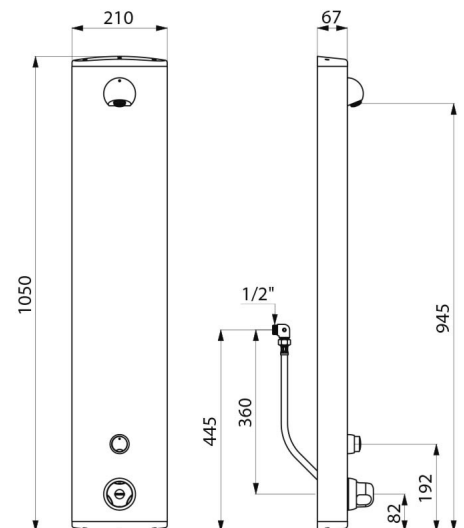

Painel de duche temporizado SECURITHERM

Ref. 792310

Termostático temporizado

DESCRIÇÃO

Painel de duche temporizado SECURITHERM - Ref. 792310

Painel de duche temporizado e termostático:
Painel de alumínio anodizado para instalação mural à face.
Alimentação posterior por flexíveis M 1/2".
Misturadora de duche termostática SECURITHERM.
Temperatura regulável: água fria até 38°C: 1º limitador de temperatura a 38°C, 2º limitador a 41°C.
Segurança anti-queimaduras: fecho automático no caso de corte de alimentação de água fria.
Função anti "duche frio": fecho automático no caso de corte de água quente.
Possibilidade de choque térmico.
Abertura suave.
Torneira de duche temporizada ~30 segundos.
Débito 6 l/min a 3 bar.
Chuveiro de duche ROUND cromado, inviolável e anticalcário com regulação automática de débito.
Fixações ocultas.
Filtros e válvulas antirretorno.
Painel de duche temporizado adaptado para PMR.
Garantia 30 anos.

CARACTERÍSTICAS TÉCNICAS

Painel de duche temporizado SECURITHERM - Ref. 792310

Ligação	M1/2"
Tecnologia	Temporizada
Altura	1050 mm
Profundidade	67 mm
Largura	210 mm
Débito	6 l/min
Limitador de temperatura	Termostático
Acabamento	Alumínio

VANTAGENS

- Regulação termostática da temperatura
- Fecho imediato no caso de corte de água fria
- Economia de água de 80%
- Painel em alumínio, torneiras de latão

Padrões