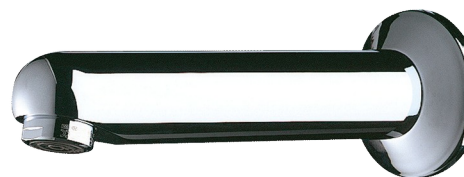

# Bica fixa com espelho

Ref. 947135

L.120 mm

## DESCRIÇÃO

Bica fixa com espelho - Ref. 947135

Bica mural Ø 32, M1/2".  
L.120 mm.  
Latão maciço cromado.  
Quebra-jatos regulado a 3 l/min.  
Garantia 30 anos.

## VANTAGENS

3 l/min

Latão maciço cromado

## CARACTERÍSTICAS TÉCNICAS

Bica fixa com espelho - Ref. 947135

Ligação	M1/2"
Comprimento	120 mm
Débito	3 l/min
Padrões	ACS  WRAS
Garantia	
Reparação	