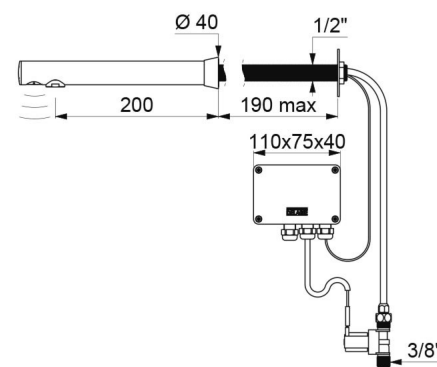

Torneira de lavatório eletrónica BINOPTIC

Ref. 379DER

Corrente

DESCRIÇÃO

Torneira de lavatório eletrónica BINOPTIC - Ref. 379DER

Torneira de lavatório eletrónica para atravessar a parede:
Módulo eletrónico independente IP65.

Sensor de presença infravermelhos ativo, otimizado no topo da bica.

Filtro e eletroválvula M3/8".

Corpo de latão cromado.

Bica cromada L.205 mm para instalação para atravessar a parede ≤ 190 mm.

Cabo detetor L.120, flexíveis de alimentação e fixação agrupados.

Ajuda ao diagnóstico por LED

Módulo eletrónico independente IP65

CARACTERÍSTICAS TÉCNICAS

Torneira de lavatório eletrónica BINOPTIC - Ref. 379DER

Alimentação	Corrente 230/12 V
Ligação	M3/8"
Tecnologia	Eletrónica
Comprimento da bica	205 mm
Débito	3 l/min