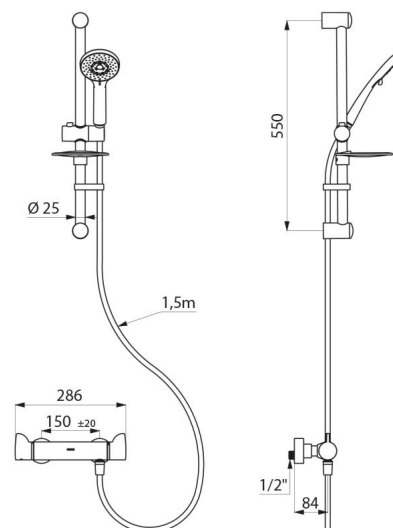

VANTAGENS

- SECURITHERM : segurança anti-queimaduras otimizada
- Duplo limitador de temperatura máxima
- Securitouch : isolamento térmico anti-queimaduras
- Termostática : estabilidade da temperatura total