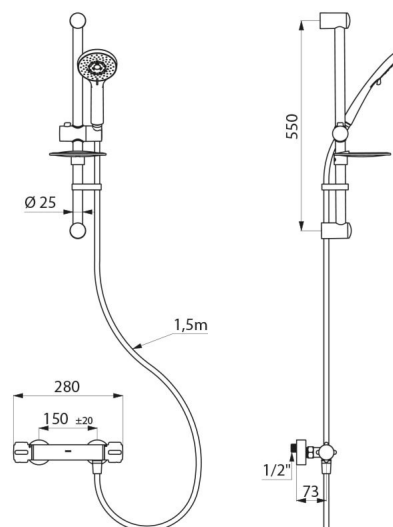

Coluna de duche com misturadora termostática SECURITHERM

Ref. H9739SKIT

Kit de duche termostático com misturadora

DESCRIÇÃO

Coluna de duche com misturadora termostática SECURITHERM - Ref. H9739SKIT

Coluna de duche termostática bicomando SECURITHERM.

- Misturadora de duche com cartucho termostático anticalcário
- Misturadora com segurança anti-queimaduras: fecho automático no caso de corte de água fria.

Função anti "duche frio": fecho automático no caso de corte de água quente.

Cartucho termostático anticalcário para a regulação da temperatura.

Cabeça cerâmica 1/4 de volta para a regulação do débito.

Temperatura regulável de 25°C a 40°C com limitador de temperatura ativado aos 38°C.

Possibilidade de realizar um choque térmico sem desmontar o manípulo nem corte da alimentação de água fria.

Débito regulado a 9 l/min.

Corpo de latão cromado e manípulos CLASSIC.

Saída de duche M1/2".

Filtros e válvulas antirretorno integradas nas entradas F3/4".

Misturadora com ligações murais excêntricas standard M1/2" M3/4".

- Chuveiro de duche deslizante (ref. 813) sobre rampa cromada (ref. 821) com saboneteira e flexível (ref. 836T1).

- Abraçadeira antiqueda de chuveiro (ref. 830).

Misturadora particularmente adequada para estabelecimentos de cuidados de saúde, lares, hospitais e clínicas.

Misturadora adaptada para pessoas com mobilidade reduzida (PMR).

Coluna de duche com garantia de 30 anos.

CARACTERÍSTICAS TÉCNICAS

Coluna de duche com misturadora termostática SECURITHERM - Ref. H9739SKIT

Ligação	M1/2"
Tecnologia	Misturadora termostática SECURITHERM
Profundidade	73 mm
Largura	280 mm
Débito	9 l/min
Limitador de temperatura	SIM
Acabamento	Latão cromado

Padrões

ACS

VANTAGENS

SECURITHERM : segurança anti-queimaduras otimizada