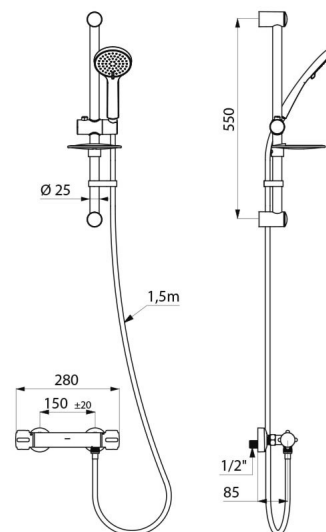

Coluna de duche com misturadora termostática SECURITHERM

Ref. H9739KIT

Kit de duche termostático com misturadora

DESCRIÇÃO

Coluna de duche com misturadora termostática SECURITHERM - Ref. H9739KIT

Coluna de duche termostática bicomando SECURITHERM.
Misturadora com segurança anti-queimaduras: fecho automático no caso de corte de água fria.
Função anti "duche frio": fecho automático no caso de corte de água quente.
Cartucho termostático anticalcário para a regulação da temperatura.
Cabeça cerâmica 1/4 de volta para a regulação do débito.
Temperatura regulável de 25°C a 40°C com limitador de temperatura ativado aos 38°C.
Possibilidade de realizar um choque térmico sem desmontar o manípulo nem corte da alimentação de água fria.
Débito regulado a 9 l/min.
Corpo de latão cromado e manípulos CLASSIC.
Saída de duche M1/2".
Filtros e válvulas antirretorno integradas nas entradas F3/4".
Misturadora com ligações murais excêntricas STOP/CHECK M1/2" M3/4".

- Chuveiro de duche deslizante (ref. 813) sobre rampa cromada (ref. 821) com saboneteira e flexível (ref. 836T1).
- Abraçadeira antiqueda de chuveiro (ref. 830).

Misturadora particularmente adequada para estabelecimentos de cuidados de saúde, lares, hospitais e clínicas.
Misturadora adaptada para pessoas com mobilidade reduzida (PMR).
Coluna de duche com garantia de 30 anos.

CARACTERÍSTICAS TÉCNICAS

Coluna de duche com misturadora termostática SECURITHERM - Ref. H9739KIT

Ligação	M1/2"
Tecnologia	Misturadora termostática SECURITHERM
Largura	280 mm
Débito	9 l/min
Limitador de temperatura	SIM
Acabamento	Latão cromado

Padrões

ACS

Garantia

VANTAGENS

SECURITHERM : segurança anti-queimaduras otimizada

Limitador de temperatura máxima pré-regulado