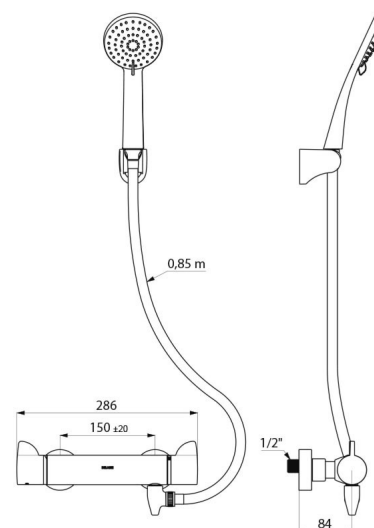

Conjunto de duche com misturadora termostática SECURITHERM

Ref. H9741SHYG

Misturadora termostática bicomando Securitouch

DESCRIÇÃO

Conjunto de duche com misturadora termostática SECURITHERM - Ref. H9741SHYG

Conjunto de duche termostático bicomando SECURITHERM com dispositivo auto dreno:

- Misturadora de duche com cartucho termostático anticalcário;
- Misturadora com segurança anti-queimaduras: fecho automático no caso de corte de água fria.

Função anti "duche frio": fecho automático no caso de corte de água quente. Isolamento térmico anti-queimaduras Securitouch.

Cartucho termostático anticalcário para a regulação da temperatura.

Cabeça cerâmica ¼ de volta para a regulação do débito.

Temperatura regulável de 25°C a 41°C.

Duplo limitador de temperatura: 1º limitador desbloqueável aos 38°C, 2º limitador ativado aos 41°C.

Possibilidade de realizar facilmente um choque térmico sem desmontar o manípulo nem corte da alimentação de água fria.

Débito limitado a 9 l/min.

Corpo de latão cromado e manípulos ERGO.

Saída de duche M1/2".

Filtros e válvulas antirretorno integradas nas entradas F3/4".

Misturadora com ligações murais excêntricas standard M1/2" M3/4".

- Chuveiro de duche (ref. 813) e suporte mural inclinável cromado (ref. 845).
- Ligação antiestagnação FM1/2" a colocar entre a saída inferior e o flexível de duche, para dreno automático do flexível e do chuveiro (ref. 880).

Misturadora particularmente adequada para estabelecimentos de cuidados de saúde, lares, hospitais e clínicas.

Misturadora adaptada para pessoas com mobilidade reduzida (PMR)

Misturadora de duche com garantia de 30 anos.

CARACTERÍSTICAS TÉCNICAS

Conjunto de duche com misturadora termostática SECURITHERM - Ref. H9741SHYG