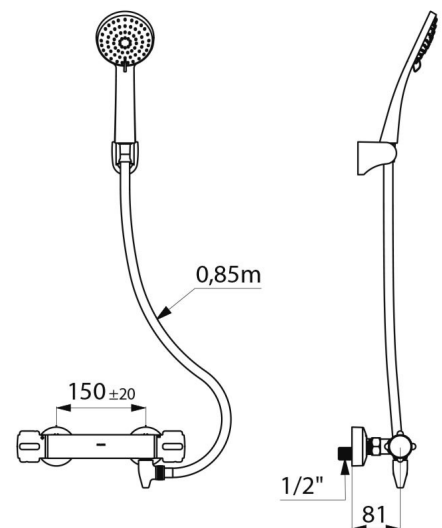

Conjunto de duche com misturadora termostática SECURITHERM

Ref. H9739HYG

Misturadora termostática bicomando

DESCRIÇÃO

Conjunto de duche com misturadora termostática SECURITHERM - Ref. H9739HYG

Conjunto de duche termostático bicomando SECURITHERM com dispositivo auto dreno:

- Misturadora de duche com cartucho termostático anticalcário:
- Misturadora com segurança anti-queimaduras: fecho automático no caso de corte de água fria.

Função anti "duche frio": fecho automático no caso de corte de água quente. Isolamento térmico anti-queimaduras Securitouch.

Cartucho termostático anticalcário para a regulação da temperatura.

Cabeça cerâmica ¼ de volta para a regulação do débito.

Temperatura regulável de 25°C a 40°C com limitador de temperatura ativado aos 38°C.

Possibilidade de realizar um choque térmico sem desmontar o manípulo nem corte da alimentação de água fria.

Débito regulado a 9 l/min.

Corpo de latão cromado e manípulos CLASSIC.

Saída de duche M1/2".

Filtros e válvulas antirretorno integradas nas entradas F3/4".

Misturadora com ligações murais excêntricas STOP/CHECK M1/2" M3/4".

- Chuveiro de duche (ref. 813) e suporte mural inclinável cromado (ref. 845).

- Ligação antiestagnação FM1/2" a colocar entre a saída inferior e o flexível de duche, para dreno automático do flexível e do chuveiro (ref. 880).

Misturadora particularmente adequada para estabelecimentos de cuidados de saúde, lares, hospitais e clínicas.

Misturadora adaptada para pessoas com mobilidade reduzida (PMR)

Misturadora de duche com garantia de 30 anos.

CARACTERÍSTICAS TÉCNICAS

Conjunto de duche com misturadora termostática SECURITHERM - Ref. H9739HYG