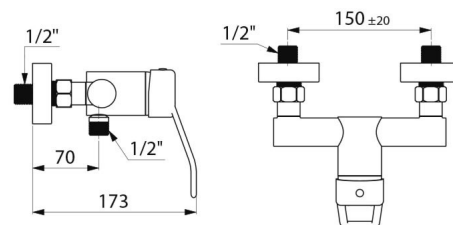

CARACTERÍSTICAS TÉCNICAS

Misturadora de duche equilíbrio de pressão SECURITHERM EP - Ref. 2739EPS

Ligação	M1/2"
Tecnologia	Misturadora mecânica SECURITHERM EP
Largura	182 mm
Débito	9 l/min
Limitador de temperatura	SIM
Acabamento	Latão cromado

Débito restrito de AQ em caso de corte de AF

EP : limita as variações de temperatura

Higiene : interior liso limita as bactérias

Máxima higiene : baixa capacidade de água