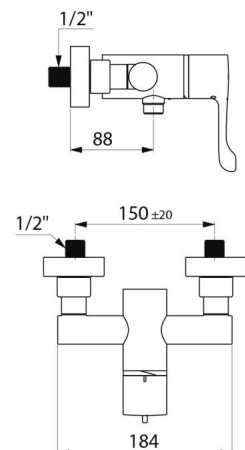

VANTAGENS

- Sequencial : abertura/fecho sobre a água fria
- Máxima higiene : ausência de válvula antirretorno
- SECURITHERM : segurança anti-queimaduras otimizada
- Termostática : estabilidade da temperatura total