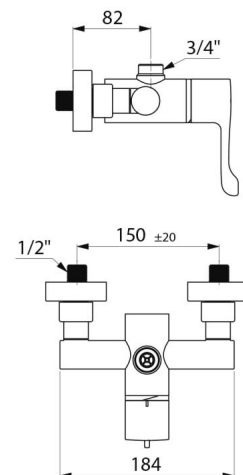

CARACTERÍSTICAS TÉCNICAS

Misturadora de duche termostática sequencial SECURITHERM - Ref. H9640S

Tecnologia	Misturadora termostática sequencial SECURITHERM Securitouch
Largura	184 mm
Débito	9 l/min
Limitador de temperatura	SIM
Acabamento	Latão cromado
Padrões	  