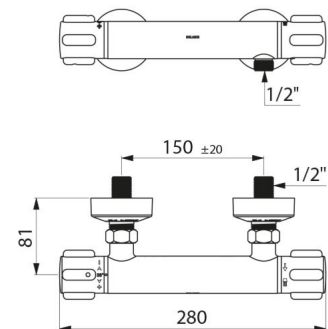

## CARACTERÍSTICAS TÉCNICAS

Misturadora de duche termostática SECURITHERM - Ref. H9739

|                          |                                     |
|--------------------------|-------------------------------------|
| Ligação                  | M1/2"                               |
| Tecnologia               | Misturadora termstática SECURITHERM |
| Comprimento              | 81                                  |
| Largura                  | 280 mm                              |
| Débito                   | 9 l/min                             |
| Limitador de temperatura | 38°C                                |
| Acabamento               | Latão cromado                       |