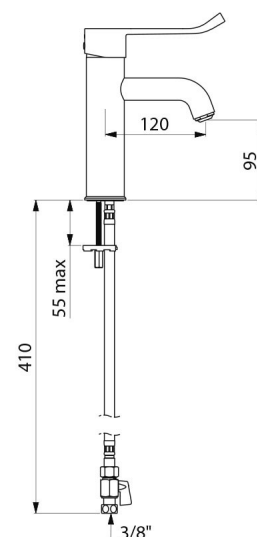

Misturadora de lavatório equilíbrio de pressão SECURITHERM EP BIOCLIP

Ref. 2821LEP

Misturadora mecânica monofuro removível H.95 L.120, alavanca Higiene

DESCRIÇÃO

Misturadora de lavatório equilíbrio de pressão SECURITHERM EP BIOCLIP
- Ref. 2821LEP

Misturadora de lavatório mecânica de equilíbrio de pressão.
Misturadora mecânica BIOCLIP: torneira totalmente removível para limpeza/desinfecção.

Misturadora monofuro com bica H.95 L.120 equipada com saída BIOSAFE higiénica.

Bica adaptada para instalação de um filtro terminal BIOFIL.

Cartucho cerâmico Ø 35 de equilíbrio de pressão com limitador de temperatura máxima pré-regulado.

Possibilidade de realizar facilmente um choque térmico sem desmontar o manípulo nem cortar a alimentação de água fria.

Segurança anti-queimaduras total: débito de AQ restrito em caso de corte de AF (e o inverso).

Temperatura constante quaisquer que sejam as variações de pressão e de débito na rede.

Corpo e bica com interior liso e de baixa capacidade de água.

Débito limitado a 5 l/min a 3 bar.

Comando por alavanca Higiene L.150.

Sem vareta e sem válvula.

Flexíveis PEX F3/8" fornecidos com torneiras de segurança.

Filtros e válvulas antirretorno.

Fixação reforçada por 2 pernos em inox.

Misturadora mecânica de equilíbrio de pressão SECURITHERM, particularmente adaptada para estabelecimentos de cuidados de saúde, lares, hospitais e clínicas.

Misturadora monofuro adaptada para pessoas com mobilidade reduzida (PMR).

Misturadora com garantia de 30 anos.

CARACTERÍSTICAS TÉCNICAS

Misturadora de lavatório equilíbrio de pressão SECURITHERM EP BIOCLIP
- Ref. 2821LEP