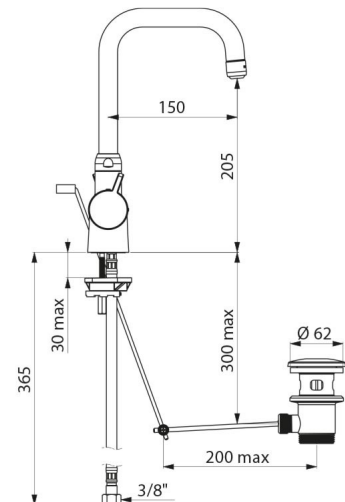

Misturadora de lavatório termostática bicomando **SECURITHERM**

Ref. H9726

Misturadora alta monofuro bicomando H.205 L.150

DESCRIÇÃO

Misturadora de lavatório termostática bicomando **SECURITHERM** - Ref. **H9726**

Misturadora de lavatório termostática bicomando **SECURITHERM**.
Misturadora alta monofuro com bica tubo orientável H.205 L.150 com interior liso.

Segurança anti-queimaduras: fecho automático no caso de corte de alimentação de água fria ou água quente.

Bica com saída BIOSAFE higiênica, adaptada para a colocação de um filtro terminal BIOFIL.

Segurança anti-queimaduras: fecho automático no caso de corte de água fria ou água quente.

Cartucho termostático anticalcário para a regulação da temperatura.

Cabeça cerâmica 1/4 de volta para a regulação do débito.

Temperatura regulável: água fria até aos 4141°C.

Duplo limitador de temperatura: primeiro limitador desbloqueável aos 38°C, segundo limitador ativado aos 41°C.

Possibilidade de realizar facilmente um choque térmico sem desmontar o manípulo nem corte de alimentação de água fria.

Débito regulado a 5 l/min.

Comando por manípulos "ERGO".

Vareta ergonómica e válvula 1"1/4 de latão.

Flexíveis PEX F3/8" com filtros e válvulas antirretorno.

Fixação reforçada por 2 pernos em inox.

Misturadora termostática particularmente adaptada para estabelecimentos de cuidados de saúde, lares, hospitais e clínicas.

Misturadora adaptada para pessoas com mobilidade reduzida (PMR).

Misturadora com garantia de 30 anos.

CARACTERÍSTICAS TÉCNICAS

Misturadora de lavatório termostática bicomando **SECURITHERM** - Ref. **H9726**

Ligação	F3/8"
Tecnologia	Misturadora termostática SECURITHERM
Altura	307 mm
Altura da saída	205 mm
Comprimento da bica	150 mm
Débito	5 l/min
Limitador de temperatura	SIM

VANTAGENS