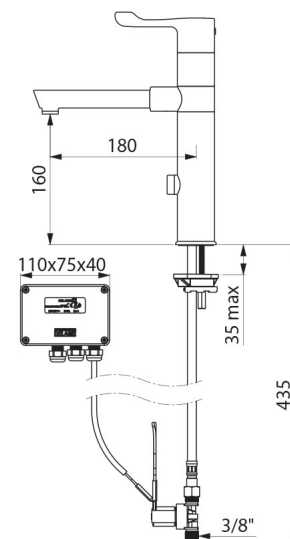

Misturadora de lavatório eletrónica TEMPOMATIC MIX

Ref. 20871T1

Misturadora alta monofuro infravermelhos c/bica orientável descartável

DESCRIÇÃO

Misturadora de lavatório eletrónica TEMPOMATIC MIX - Ref. 20871T1

Misturadora de lavatório eletrónica.
Misturadora eletrónica com bica alta orientável removível BIOCLIP H.160.
Misturadora monofuro fornecida com 1 bica removível descartável em Hostaform® reciclável L.180 Ø 22.
Módulo eletrónico independente IP65.
Alimentação por corrente com transformador 230/12V.
Corpo e bica com interior liso (limita os nichos bacterianos).
Limpeza periódica parametrizável (pré-regulada a cerca de 60 segundos todas as 24h após a última utilização) com a finalidade de evitar a estagnação de água na rede em caso de não utilização prolongada.
Débito limitado a 5 l/min a 3 bar.
Sensor de presença infravermelhos antichoque.
Corpo de latão cromado com fixação reforçada por 2 pernos em inox.
Regulação de temperatura por alavanca Higiene L.100.
Flexíveis PEX com filtros e eletroválvulas M3/8".
Eletroválvulas a montante da câmara de mistura.
Conforme as exigências da norma NF Médical (França).
Misturadora particularmente adaptada para os estabelecimentos de cuidados de saúde, lares, hospitais e clínicas.
Adaptada para pessoas com mobilidade reduzida (PMR).
Misturadora com garantia de 30 anos.
Dois modos de fecho possíveis:
- modo standard: abertura temporizada, fecho automático.
- modo ON/OFF: fecho voluntário ou após 30 minutos de abertura.
Possibilidade de realizar um choque térmico.
Em modo ON/OFF, posicionar a célula sobre o lado da misturadora.

CARACTERÍSTICAS TÉCNICAS

Misturadora de lavatório eletrónica TEMPOMATIC MIX - Ref. 20871T1