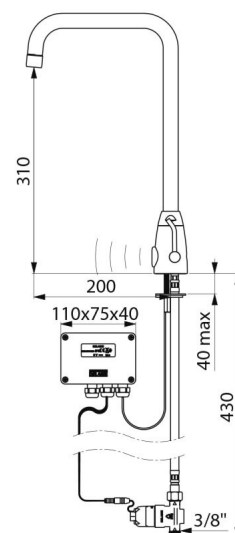

Misturadora de lavatório eletrónica TEMPOMATIC MIX PRO

Ref. 495257

Pilhas

DESCRIÇÃO

Misturadora de lavatório eletrónica TEMPOMATIC MIX PRO - Ref. 495257

Misturadora de lavatório eletrónica sobre bancada:
Módulo eletrónico independente IP65.
Alimentação por pilhas CR123 Lítio 6 V.
Débito pré-regulado a 4 l/min a 3 bar, ajustável de 1,4 a 6 l/min.
Quebra-jatos anticalcário.
Limpeza periódica parametrizável (pré-regulada a ~60 segundos todas as 24 h após a última utilização).
Sensor de presença infravermelhos antichoque.
Corpo em latão maciço cromado com fixação reforçada por 2 pernos inox.
Flexíveis PEX com filtros e eletroválvulas M3/8".
Bica orientável 360° com interior liso (limita os nichos bacterianos).
Bica desmontável para limpeza.
Segurança antibloqueio em posição aberta.
Regulação de temperatura lateral com limitador de temperatura regulável e manípulo ergonómico longo.
Eletroválvulas a montante da câmara de mistura.
Certificado NF Médical (França).
Adaptado para PMR.
Garantia 30 anos.

CARACTERÍSTICAS TÉCNICAS

Misturadora de lavatório eletrónica TEMPOMATIC MIX PRO - Ref. 495257

Alimentação	Pilha 6 V
Ligação	M3/8"
Tecnologia	Eletrónica
Altura da saída	310 mm
Comprimento da bica	200 mm
Débito	4 l/min

Padrões	ACS			
	CE			
Garantia				

VANTAGENS

- Hiper-economia de água de 85%
- Higiene : sem contacto manual
- Limpeza periódica antiproliferação bacteriana
- Módulo eletrónico independente IP65