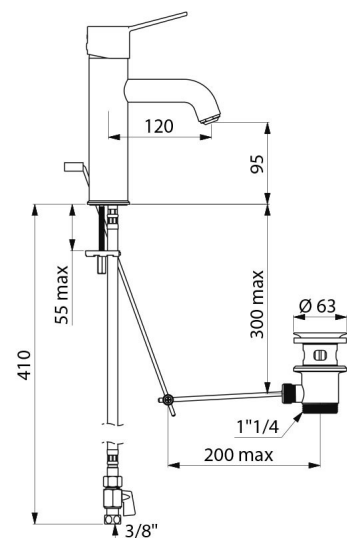

VANTAGENS

Higiene : removível para limpeza interna

Higiene : interior liso limita as bactérias

Limitador de temperatura máxima pré-regulado

Ergonomia : manípulo compacto para fácil preensão