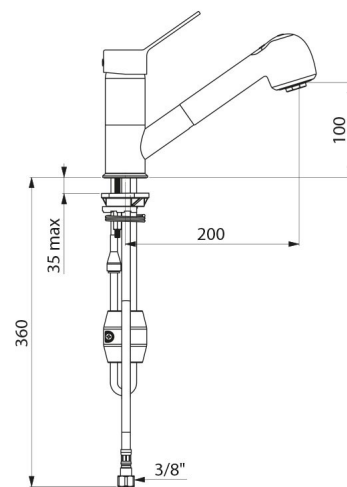

Misturadora de banca mecânica com chuveiro extraível

Ref. 2211

Misturadora mecânica monofuro com chuveiro extraível

DESCRIÇÃO

Misturadora de banca mecânica com chuveiro extraível - Ref. 2211

Misturadora de banca mecânica adaptada para banheiras de bebé.
Misturadora monofuro com chuveiro extraível com bica orientável H.100 L.200.

Cartucho cerâmico Ø 40 com limitador de temperatura máxima pré-regulado.
Isolamento térmico anti-queimaduras Securitouch.

Misturadora mecânica com chuveiro extraível com 2 jatos alternados, quebra-jatos/jato chuva.

Corpo com interior liso.

Débito limitado a 7 l/min a 3 bar.

Corpo em latão cromado e comando por manípulo compacto.

Flexível de chuveiro BIOSAFE antiproliferação bacteriana: poliuretano transparente para garantir a sua substituição no caso de presença de biofilme, interior e exterior lisos.

Flexível com diâmetro pequeno (interior Ø 6): baixo conteúdo de água.

Contrapeso específico.

Flexíveis PEX F3/8".

Fixação reforçada por 2 pernos em inox.

Misturadora mecânica, particularmente adaptada para os estabelecimentos de cuidados de saúde, lares, hospitais e clínicas.

Misturadora monofuro adaptada para pessoas com mobilidade reduzida (PMR).

Misturadora com garantia de 30 anos.

CARACTERÍSTICAS TÉCNICAS

Misturadora de banca mecânica com chuveiro extraível - Ref. 2211

Ligação	F3/8"
Altura	162 mm
Altura da saída	100 mm
Comprimento da bica	200 mm
Débito	7 l/min a 3 bar
Limitador de temperatura	SIM
Acabamento	Latão cromado

Padrões

ACS

Garantia

VANTAGENS

Higiene : flexível transparente com interior liso

Ergonomia : manípulo compacto para fácil preensão

Conforto : misturadora chuveiro extraível 2 jatos

Securitouch : isolamento térmico anti-queimaduras