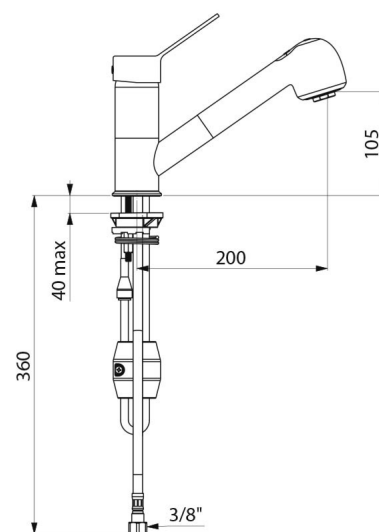

Misturadora de banca mecânica com chuveiro extraível

Ref. 2211

Misturadora mecânica monofuro com chuveiro extraível

DESCRIÇÃO

Misturadora de banca mecânica com chuveiro extraível - Ref. 2211

Misturadora de banca mecânica adaptada para banheiras de bebé.
Misturadora monofuro com chuveiro extraível com bica orientável H.105 L.200.

Cartucho cerâmico Ø 40 com limitador de temperatura máxima pré-regulado.
Isolamento térmico anti-queimaduras Securitouch.

Misturadora mecânica com chuveiro extraível com 2 jatos alternados, quebra-jatos/jato chuva.

Corpo com interior liso.

Débito limitado a 7 l/min a 3 bar.

Corpo em latão cromado e comando por manípulo compacto.

Flexível de chuveiro BIOSAFE antiproliferação bacteriana: poliuretano transparente para garantir a sua substituição no caso de presença de biofilme, interior e exterior lisos.

Flexível com diâmetro pequeno (interior Ø 6): baixo conteúdo de água.

Contrapeso específico.

Flexíveis PEX F3/8".

Fixação reforçada por 2 pernos em inox.

Misturadora mecânica, particularmente adaptada para os estabelecimentos de cuidados de saúde, lares, hospitais e clínicas.

Misturadora monofuro adaptada para pessoas com mobilidade reduzida (PMR).

Misturadora com garantia de 30 anos.

CARACTERÍSTICAS TÉCNICAS

Misturadora de banca mecânica com chuveiro extraível - Ref. 2211

Ligação	F3/8"
Altura	162 mm
Altura da saída	105 mm
Comprimento da bica	200 mm
Débito	7 l/min a 3 bar
Limitador de temperatura	SIM
Acabamento	Latão cromado

Padrões

ACS

Garantia

VANTAGENS

Higiene : flexível transparente com interior liso

Ergonomia : manípulo compacto para fácil preensão

Conforto : misturadora chuveiro extraível 2 jatos

Securitouch : isolamento térmico anti-queimaduras