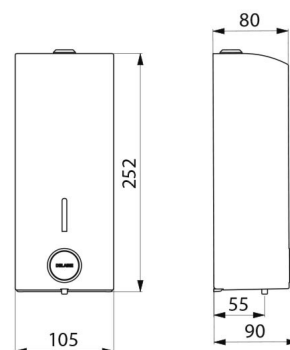

## DESCRIÇÃO

**Doseador de sabão mural, 1 litro - Ref. 510580**

Doseador de sabão mural com abertura suave.  
 Doseador de sabão líquido ou gel hidroalcoólico.  
 Modelo antivandalismo com fechadura e chave standard DELABIE.  
 Monobloco em Inox 304 bacteriostático.  
 Corpo articulado monobloco (uma só peça) para fácil manutenção e melhor higiene.  
 Botão de pressão com abertura suave: adaptado para todos, pessoas com mobilidade reduzida, deficientes, crianças...  
 Antibloqueio: uma só dose por pressão, mesmo em caso de pressão contínua.  
 Bomba doseadora sem desperdício, anti-gota (estanque à água).  
 Reservatório com uma abertura grande: facilita o enchimento por bidões de grande capacidade.  
 Reservatório não permite a estagnação do sabão.  
 Janela de controlo de nível.  
 Acabamento inox 304 polido brilhante.  
 Espessura do inox: 1 mm.  
 Capacidade: 1 litro.  
 Dimensões: 90 x 105 x 252 mm.  
 Para sabão líquido de base vegetal, com viscosidade máxima de: 3 000 mPa.s.  
 Compatível com gel hidroalcoólico.  
 Doseador de sabão mural com garantia de 30 anos.

## CARACTERÍSTICAS TÉCNICAS

**Doseador de sabão mural, 1 litro - Ref. 510580**

Altura	252 mm
Profundidade	90 mm
Largura	105 mm
Volume	Reservatório 1 litro
Espessura	1 mm
Acabamento	Inox 304 polido brilhante