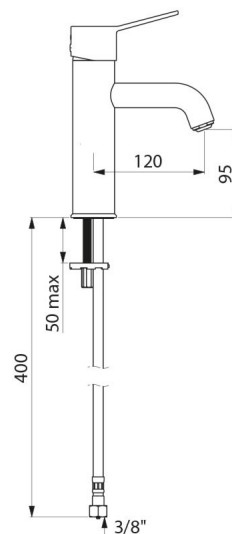

Misturadora de lavatório com equilíbrio de pressão

SECURITHERM EP

Ref. 2721TEP

Misturadora mecânica monofuro H.95 L.120

VVP indicativo s/ IVA Portugal 2024: 199,95 €

DESCRIÇÃO

Misturadora de lavatório com equilíbrio de pressão SECURITHERM EP - Ref. 2721TEP

Misturadora de lavatório mecânica com equilíbrio de pressão. Misturadora monofuro com bica curva H.95 L.120 equipada com saída BIOSAFE higiénica.

Bica adaptada para a colocação de um filtro terminal BIOFIL. Cartucho cerâmico Ø 35 com equilíbrio de pressão com limitador de temperatura máxima pré-regulado.

Segurança anti-queimaduras total: débito de AQ restrito em caso de corte de AF (e o inverso).

Temperatura constante quaisquer que sejam as variações de pressão e de débito na rede.

Corpo e bica com interior liso (limita os nichos bacterianos).

Possibilidade de realizar facilmente um choque térmico sem desmontar a alavanca nem cortar a alimentação de água fria.

Débito limitado a 5 l/min a 3 bar.

Comando por manípulo compacto.

Sem vareta e sem válvula.

Flexíveis PEX F3/8" com filtros e válvulas antirretorno.

Fixação reforçada por 2 pernos em inox.

Misturadora mecânica de equilíbrio de pressão SECURITHERM, particularmente adaptada para estabelecimentos de cuidados de saúde, lares, hospitais e clínicas.

Misturadora monofuro adaptada para pessoas com mobilidade reduzida (PMR).

Misturadora com garantia de 30 anos.

CARACTERÍSTICAS TÉCNICAS

Misturadora de lavatório com equilíbrio de pressão SECURITHERM EP - Ref. 2721TEP

Ligação	F3/8"
Tecnologia	Misturadora mecânica SECURITHERM EP
Altura da saída	95 mm
Comprimento da bica	120 mm
Débito	5 l/min a 3 bar
Limitador de temperatura	SIM
Acabamento	Latão cromado
Padrões	ACS WRAS U

VANTAGENS

Débito restrito de AQ em caso de corte de AF